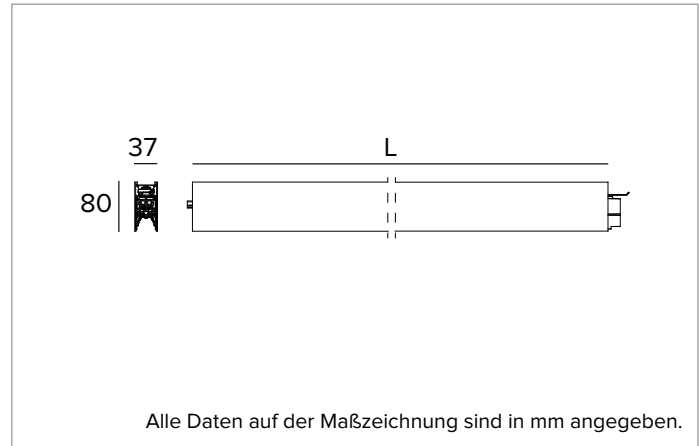

**T001MW830ELPW | LOGICO EASY System 37 - OPAL**  
**LED-Leuchte für Decken- oder Pendelsystemmontage. Linearmodul**

	3000K	H(m)	D(m)	Emax(lx)		
	Ra80			113°		
	Fixture Power	58W	1	3.00	1538	
	Source Flux	4429lm	2	6.00	384	
	Fixture Flux	4429lm	3	9.00	171	
	Efficacy	76lm/W	4	12.00	96	
6000843a	I <sub>max</sub> =347cd/klm	I <sub>max</sub>	1538cd	5	15.00	62

Gehäuse aus lackiertem stranggepresstem Aluminium mit 37mm Breite. Obere Abdeckung aus weißem PVC.

**Farbe und Oberfläche:** Weiß

**Abmessungen:** L=2916mm

**Gewicht:** 5,8Kg

**Version:** LINEAR

**Schutzart:** IP40